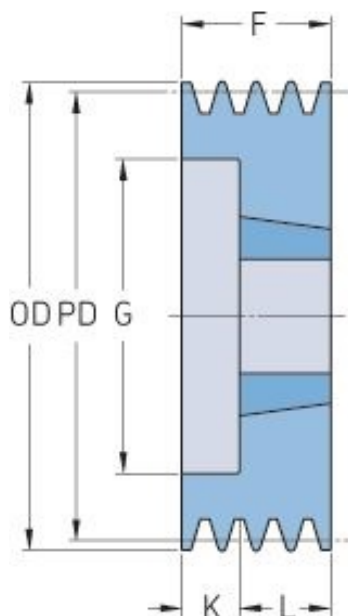

PHP 2SPB160TB

Roztečný průměr (mm)	160
Vnější průměr (mm)	167
Typ řemenice	2
Číslo pouzdra	2012
Min. vnitřní průměr (mm)	14
Max. vnitřní průměr (mm)	50
F (mm)	44
G (mm)	117
K (mm)	-
L (mm)	32
M (mm)	12
H (mm)	-
Hmotnost (kg)	4